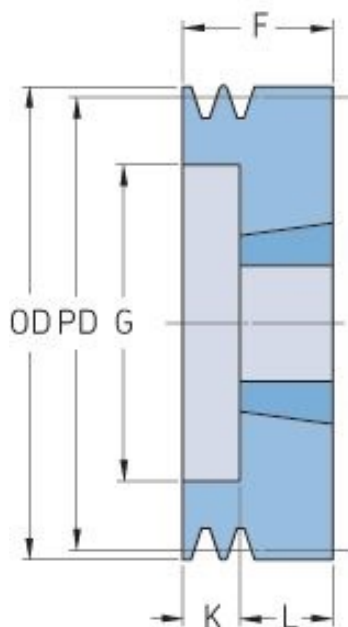

PHP 1SPZ50TB

Roztečný průměr (mm)	50
Vnější průměr (mm)	54
Typ řemenice	9
Číslo pouzdra	1008
Min. vnitřní průměr (mm)	9
Max. vnitřní průměr (mm)	25
F (mm)	37
G (mm)	28
K (mm)	12
L (mm)	22
M (mm)	-
H (mm)	-
Hmotnost (kg)	0.3